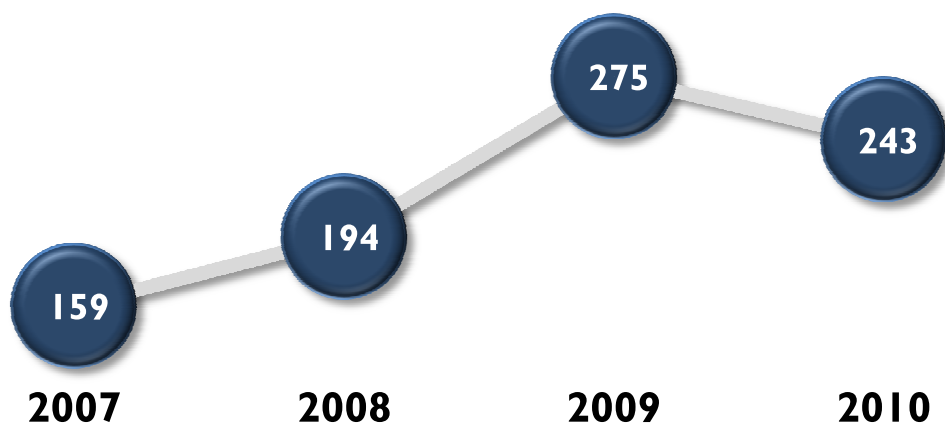

c. CENTRO DE TRATAMENTO INTENSIVO (CTI)

Evolução de Internações do CTI por ano