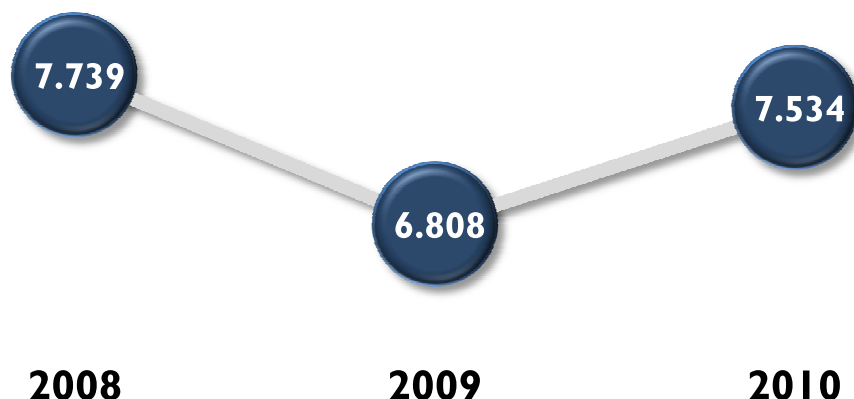

e. EXAMES LABORATÓRIAS

Evolução de Resultados de Exames do Laboratório de Análises Clínicas Satyro Pereira França

f. POLICLÍNICA GENTE

Evolução de atendimentos da Policlínica por ano

g. CENTRO DE DIAGNÓSTICO POR IMAGEM

Evolução de Raios-X por ano

B. PÚBLICO INTERNO

NÚMERO DE EMPREGADOS – são 376 funcionários**PERFIL DO EMPREGADO:**

293 Mulheres

83 Homens

05 Portadores de Necessidades Especiais

C. FORNECEDORES

PRODUTOS