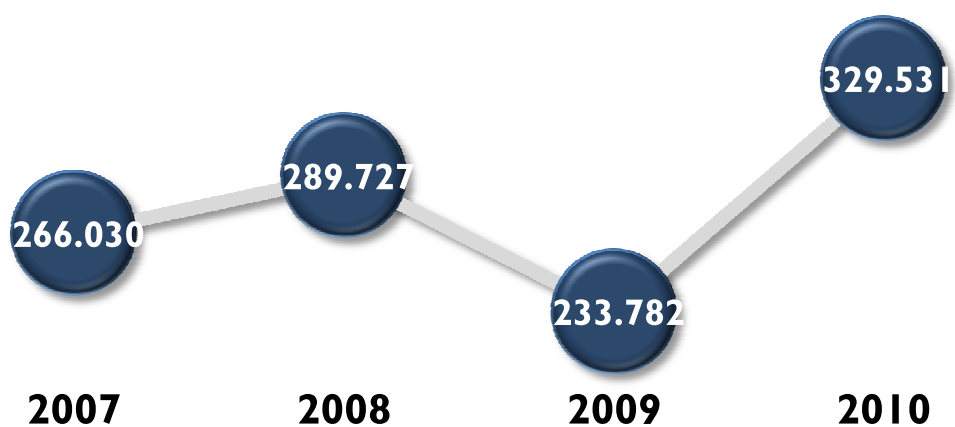

e. EXAMES LABORATÓRIAS

Evolução de Resultados de Exames do Laboratório de Análises Clínicas Satyro Pereira França