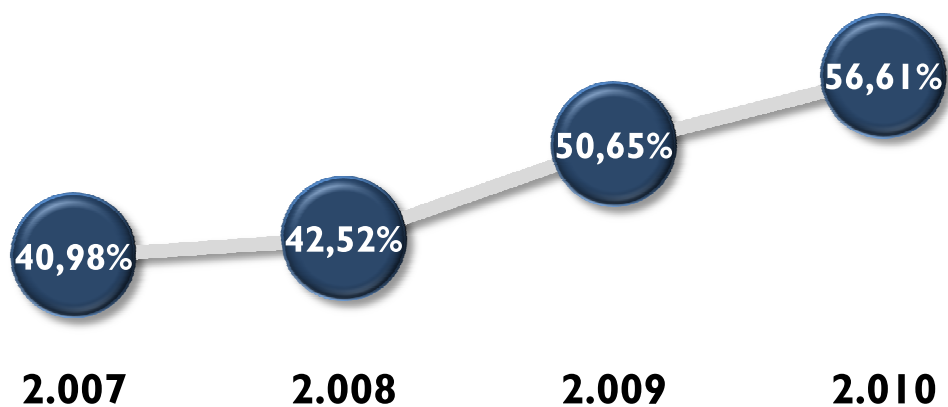

15. INDICADORES DE DESEMPENHO

A. USUÁRIOS

a. DEMONSTRATIVO DE MOVIMENTO HOSPITALAR

Ocupação

Permanência Média

Taxa de Mortalidade (I/1000)

b. INTERNAÇÕES

Evolução de Internações por ano

Evolução de Raios-X por ano

B. PÚBLICO INTERNO

NÚMERO DE EMPREGADOS – são 376 funcionários**PERFIL DO EMPREGADO:**

293 Mulheres

83 Homens

05 Portadores de Necessidades Especiais

C. FORNECEDORES

PRODUTOS