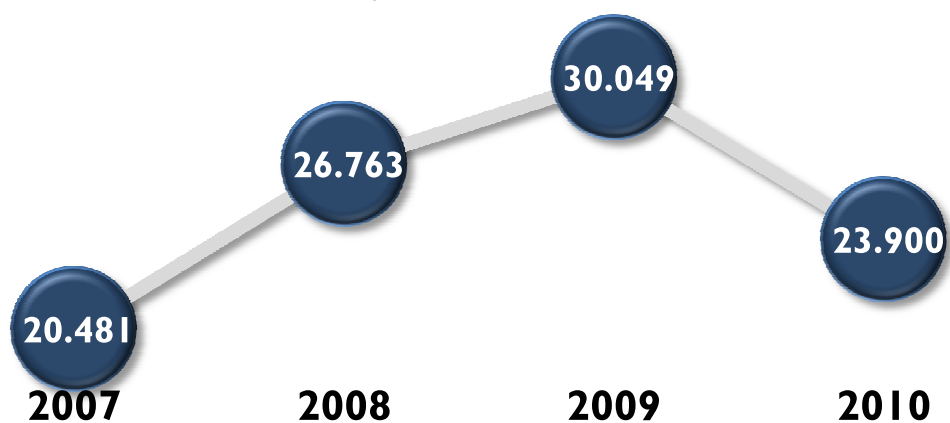

PS - Pronto Socorro

Evolução Ambulatorial do PS por ano