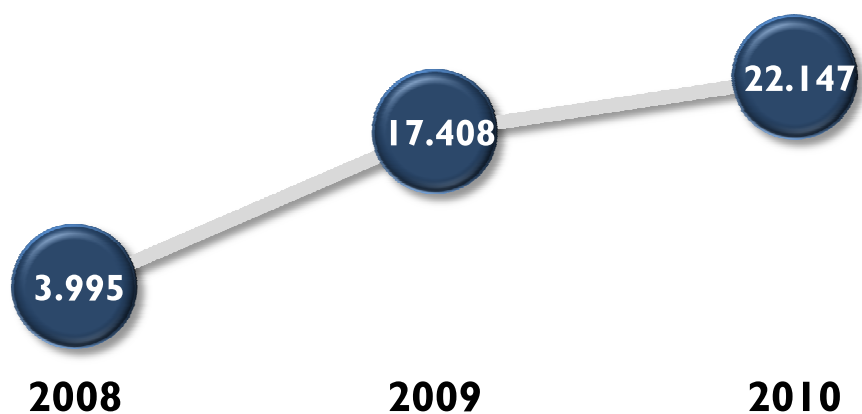

f. POLICLÍNICA GENTE

Evolução de atendimentos da Policlínica por ano