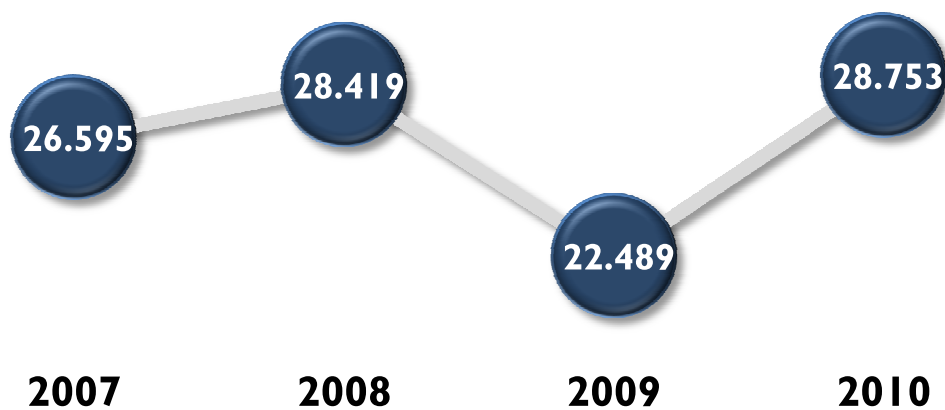

d. AMBULATORIAL

PAI - Pronto Atendimento Infantil

Evolução Ambulatorial do PAI por ano